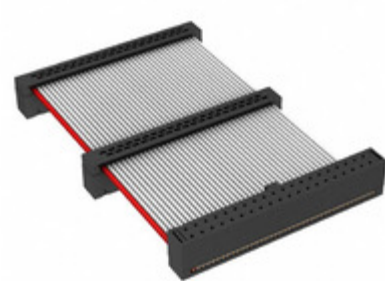

## FFSD-20-D-08.00-01-N-D08-O

Obrázky jsou pouze orientační.  
Podrobné informace o produktu naleznete v části Technické údaje produktu.

Koupit FFSD-20-D-08.00-01-N-D08-O s důvěrou od Component-World.HK, 1 rok záruka

**Part Number:** [FFSD-20-D-08.00-01-N-D08-O](#)

**Výrobce:** [Samtec, Inc.](#)

**Popis:** .050 X .050 C.L. FEMALE IDC ASSE

**Datový list:** [FFSD Series Datasheet](#)  
[FFSD-xx-x-xx.xx-01-x-x-zzz Drawing](#)

### PARAMETR PRODUKTU

<b>Part Number</b>	FFSD-20-D-08.00-01-N-D08-O	<b>Výrobce</b>	<a href="#">Samtec, Inc.</a>
<b>Popis</b>	.050 X .050 C.L. FEMALE IDC ASSE	<b>Stav volného vedení / RoHS</b>	Bez olova / V souladu RoHS
<b>Dostupné množství</b>	4143 pcs	<b>Datový list</b>	<a href="#">FFSD Series Datasheet</a> <a href="#">FFSD-xx-x-xx.xx-01-x-x-zzz Drawing</a>
<b>Kategorie</b>	<a href="#">Sestavy kabelů</a>	<b>Série</b>	*
<b>Výrobní standardní doba výroby</b>	3 Weeks	<b>Stav volného vedení / RoHS</b>	Lead free / RoHS Compliant
<b>Detailní popis</b>	Position Cable Assembly Rectangular		